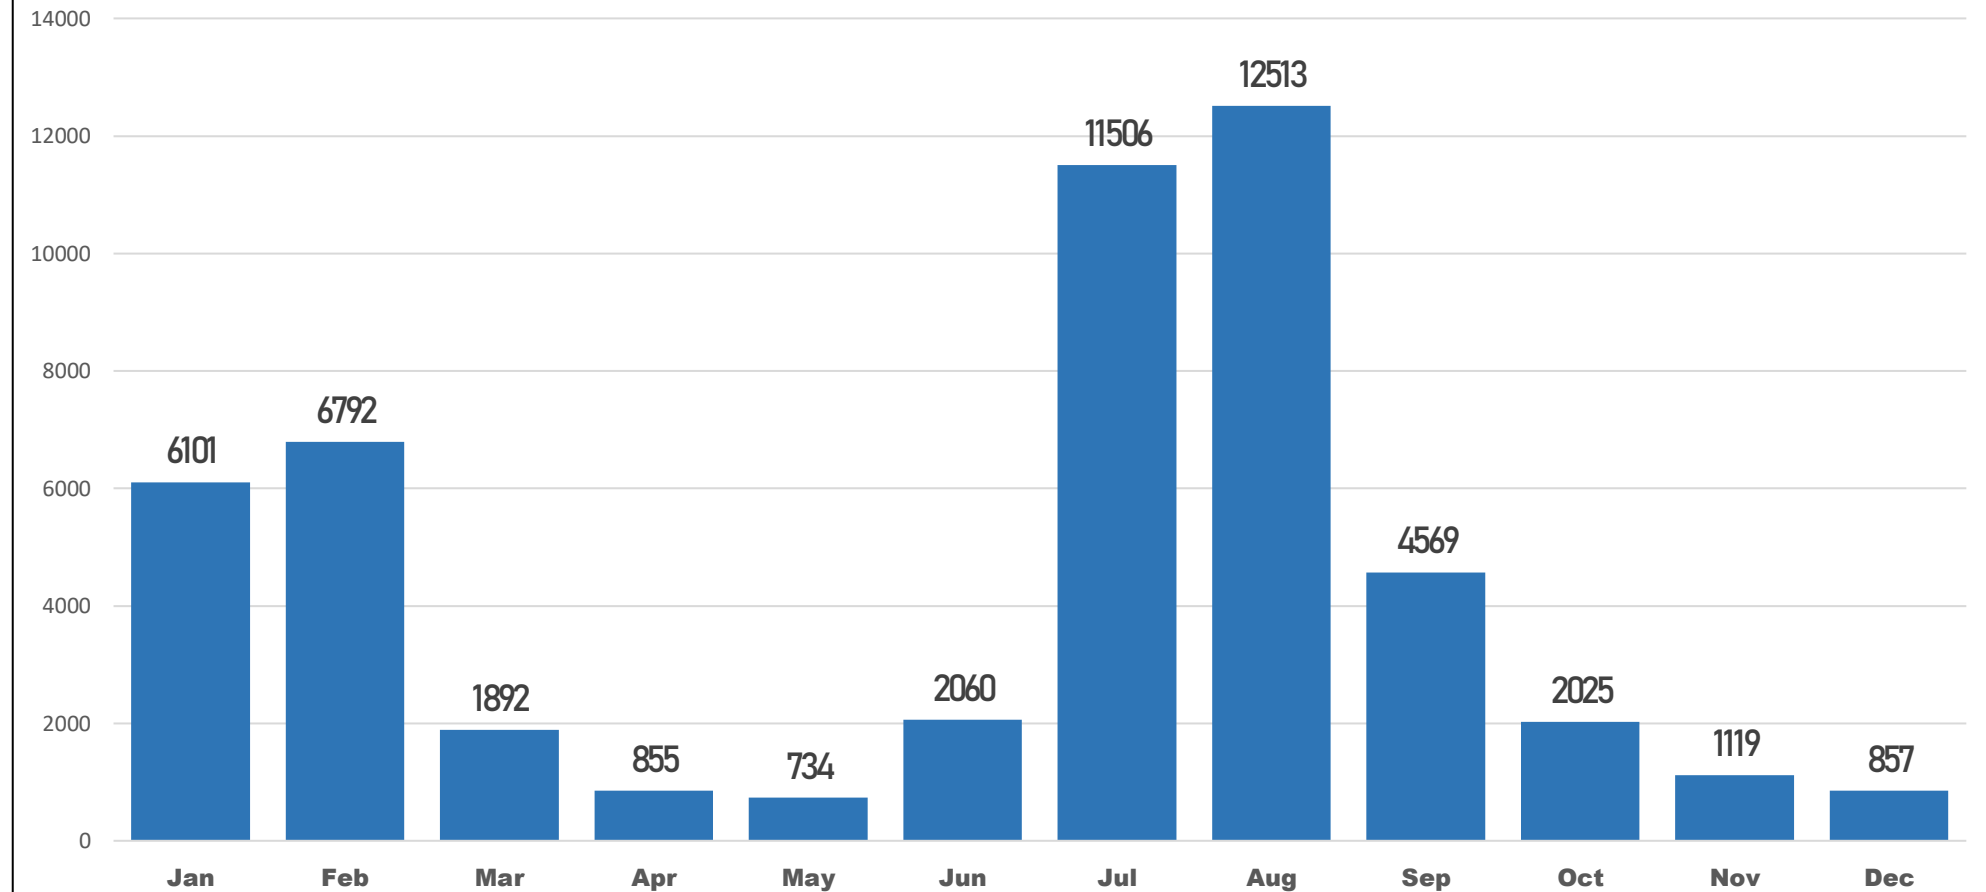

JUMLAH PEMERIKSAAN SAMPEL COVID-19 BTKLPP KELAS I MAKASSAR TAHUN 2021

Distribusi Spesimen COVID-19 di BTKLPP Kelas I Makassar Tahun 2021

Insiden Rate Spesimen COVID-19 di BTKLPP Kelas I Makassar Tahun 2021